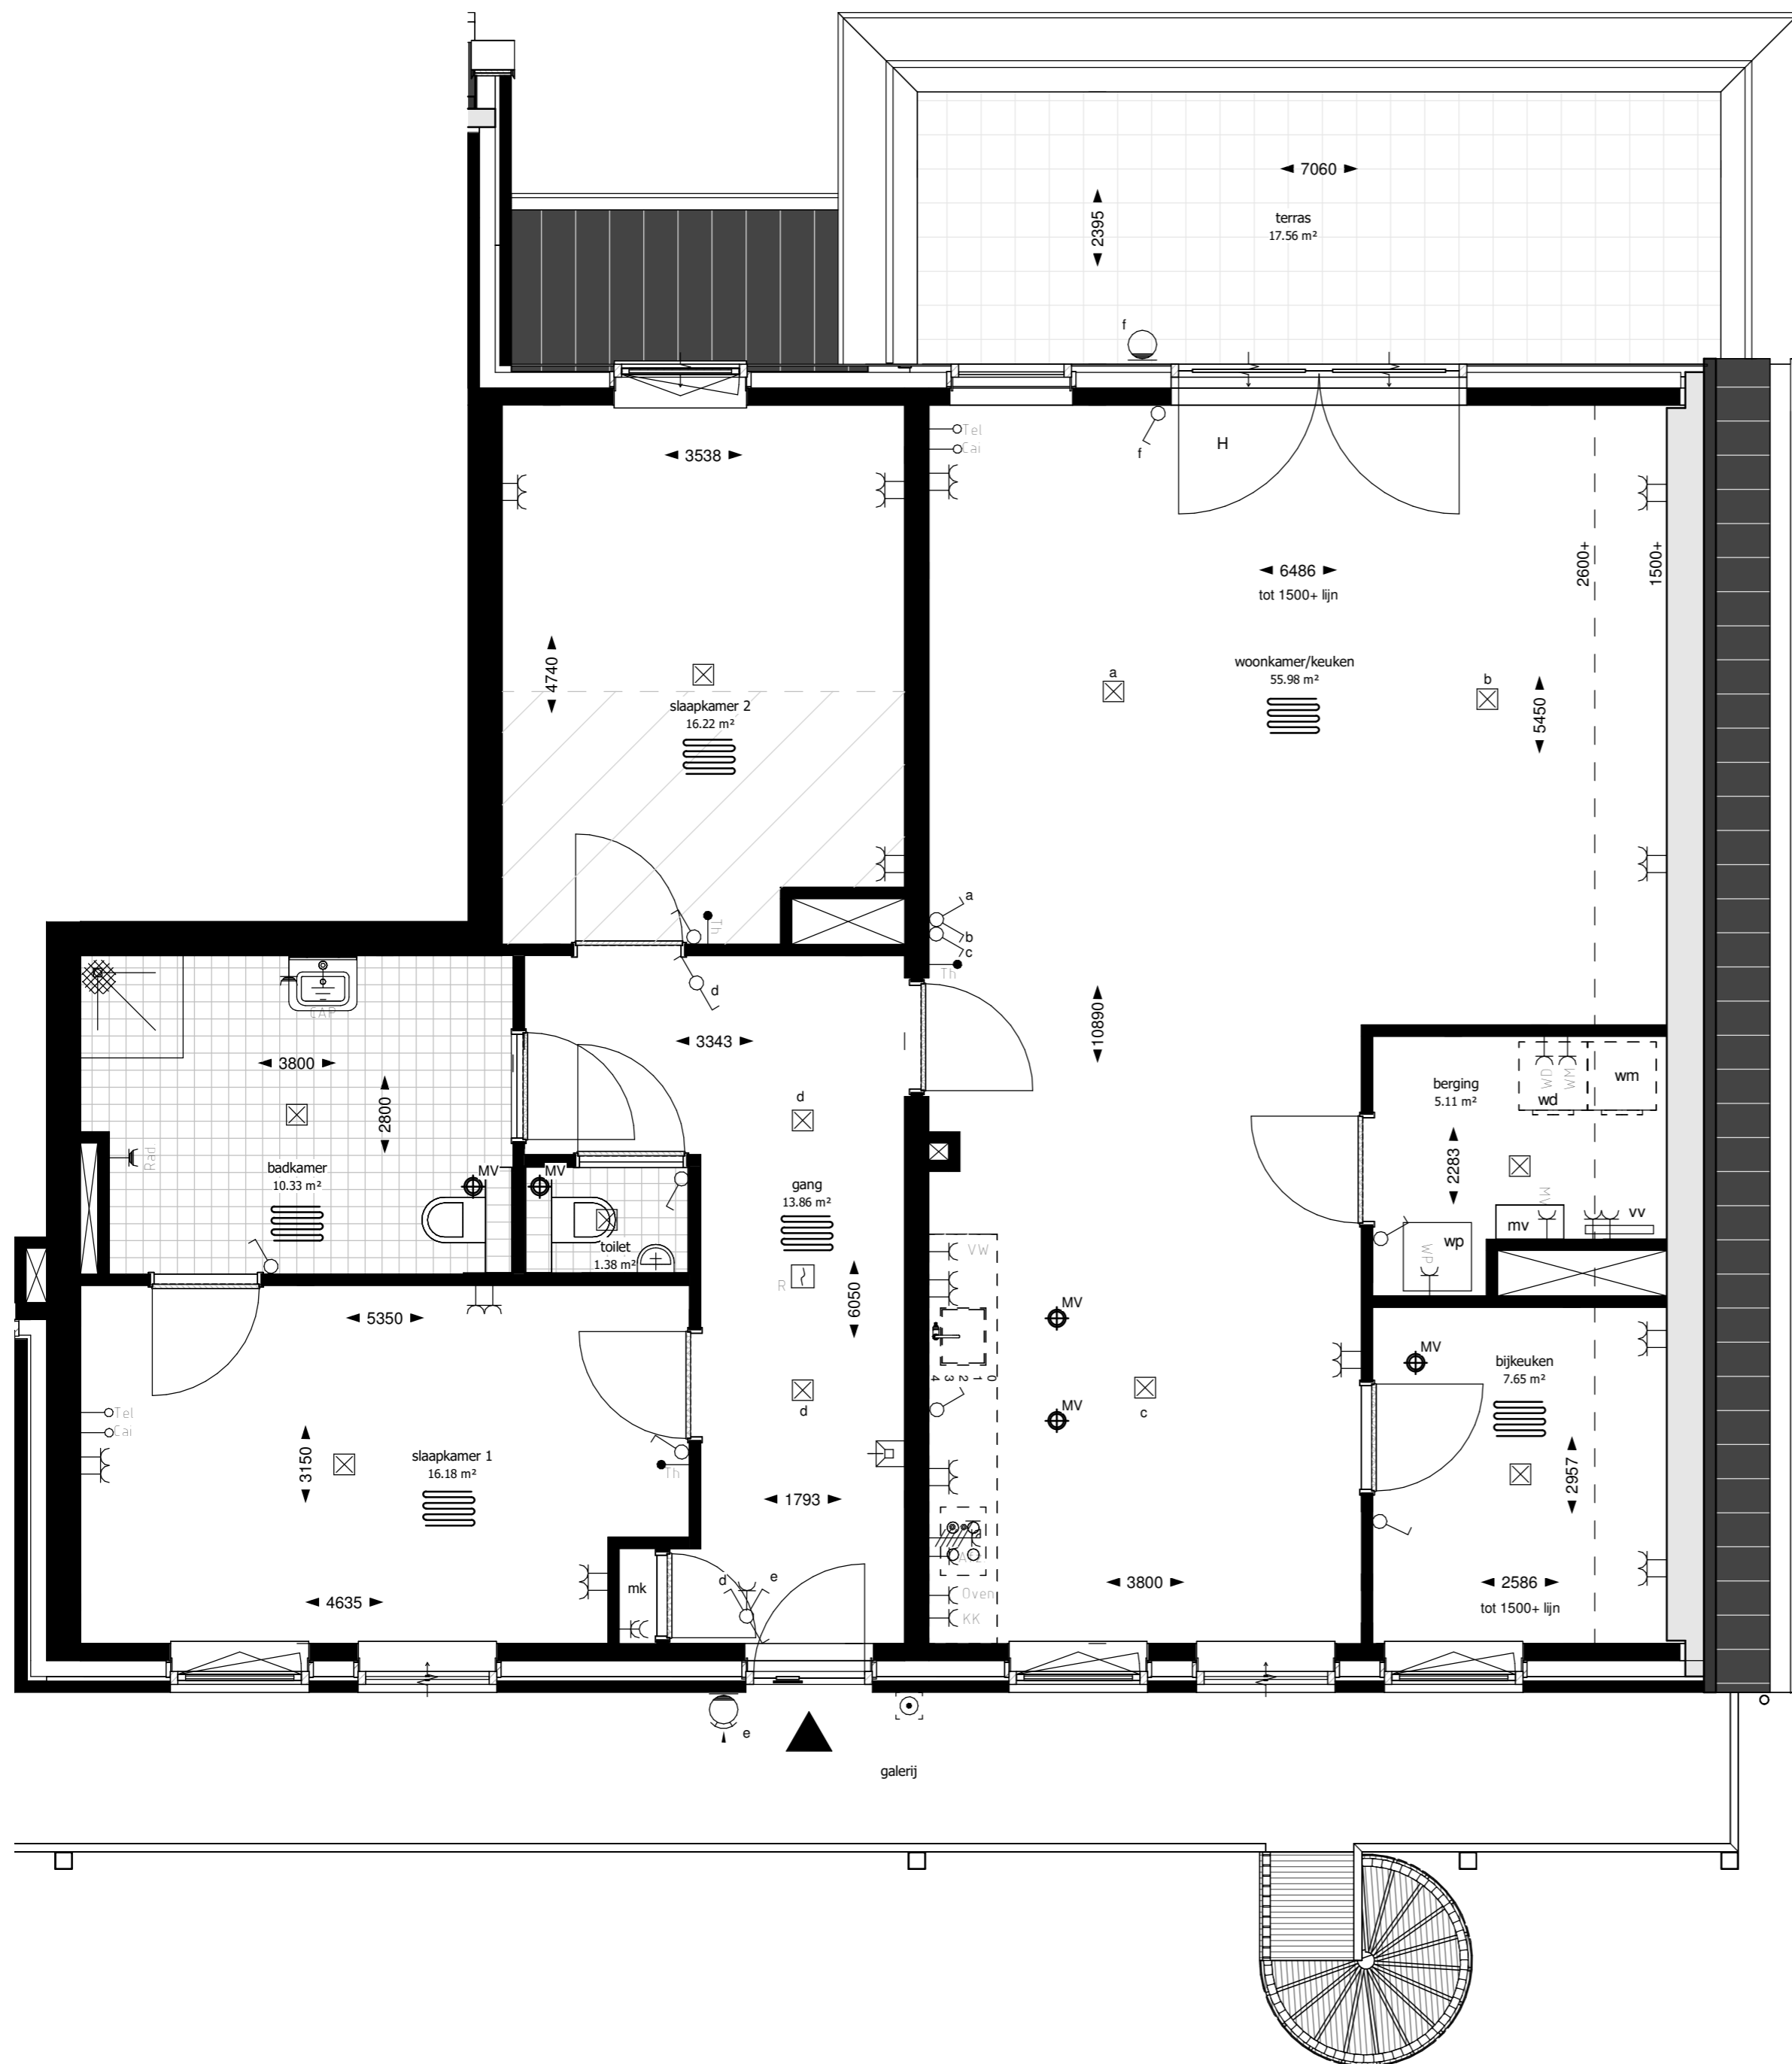

RENVOOI

Symbol	Omschrijving		
	inbouw enkelpolige schakelaar		buiten wandlichtpunt zonder armatuur
	inbouw wisselschakelaar		ruimte thermostaat
	inbouw serieschakelaar		loze leiding t.b.v. telefoon
	deurbel t.b.v. intercompost		loze leiding t.b.v. CAI
	intercom binnenpost		centraal aardpunt
	plafond aansluitpunt t.b.v. verlichting		aardmat
	wandarmatuur spatwaterdicht voorzien van PIR		rookmelder
	1 voudige wandcontactdoos spatwaterdicht		verdeelinrichting meterkast
	2 voudige inbouw wandcontactdoos		hemelwater afvoer
	2 voudige wandcontactdoos opbouw		H hoofddeur (bij dubbele deuren)
	1 voudige inbouw wandcontactdoos t.b.v. afzuigkap		wp warmtepomp
	1 voudige inbouw wandcontactdoos t.b.v. koelkast		vv vloerverdeler
	1 voudige inbouw wandcontactdoos t.b.v. wasdroger		vloerverwarming
	1 voudige inbouw wandcontactdoos t.b.v. wasmachine		ventilatierooster
	1 voudige inbouw wandcontactdoos t.b.v. warmtepomp		MV plafondafzuigpunt mechanische ventilatie
	1 voudige inbouw wandcontactdoos t.b.v. elektrische radiator		wm opstelplaats wasmachine
	1 voudige inbouw wandcontactdoos t.b.v. mechanische ventilatie		wd optionele opstelplaats wasdroger
	standenschakelaar		
	perilex inbouw wandcontactdoos		
			oppervlakte krijtstreep methode

hoogtes elektra

hoogte aansluitpunten tenzij anders aangegeven	
wandcontactdoos	300+vl
wandcontactdoos boven keukenblad	1250+vl
schakelaar	1050+vl
wandlichtpunt	1800+vl
thermostaat	1500+vl
bedrade aansluiting mv	1500+vl
deurbel	1200+vl

Verkooptekening

Appartement type J Wonen in het Wapen - Bemmel

bouwnummer: 19 datum: 07-03-2023 schaal: 1:50 A2 bladnummer: VK-J

Een project van Hendriks Bouw en Ontwikkeling