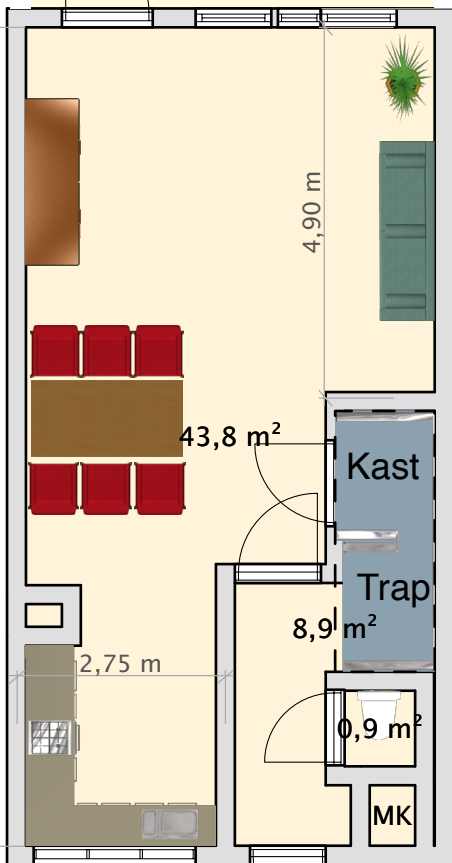

10,82 m

Garden
62,1 m²

5,39 m

11,00 m

4,90 m

43,8 m²

8,9 m²

0,9 m²

Kast

Trap

MK